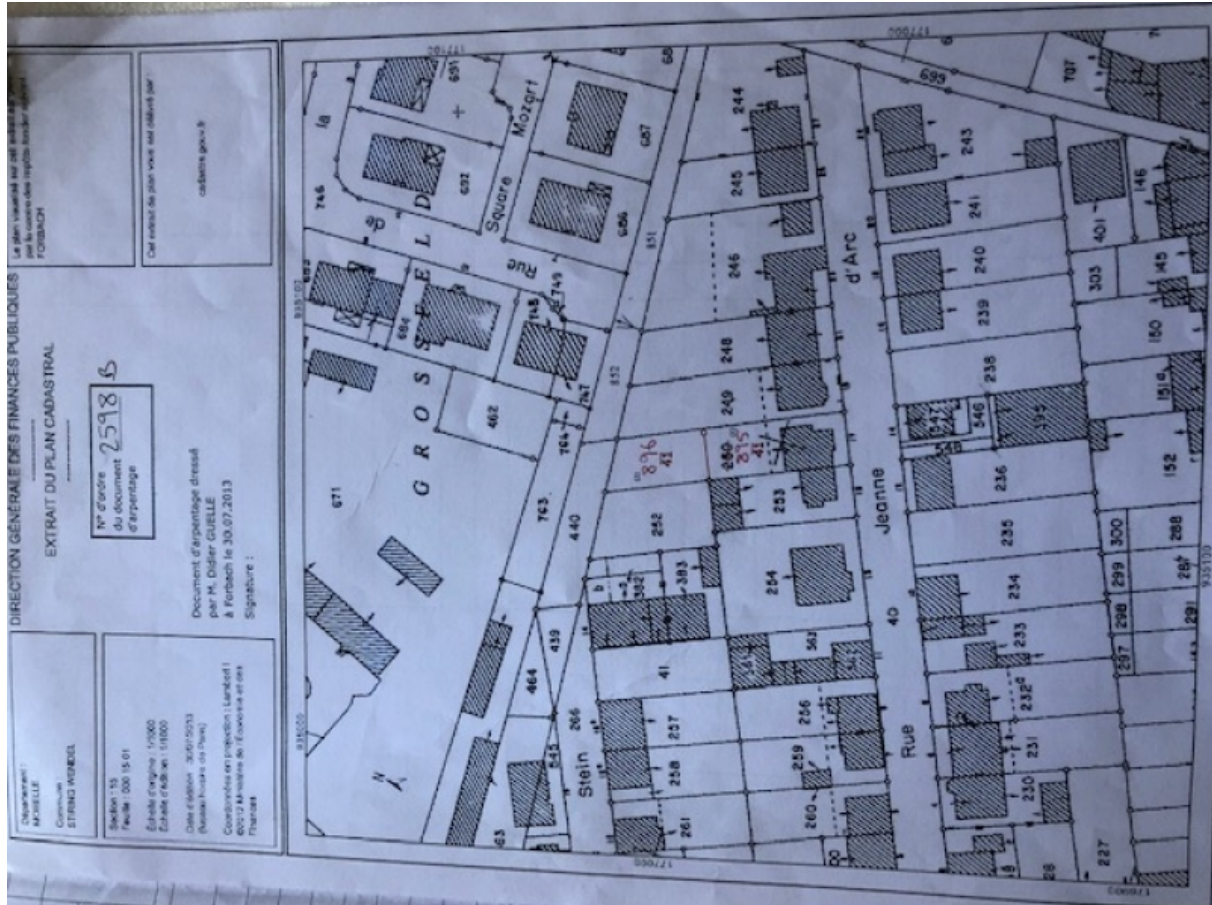

A VENDRE

String-Wendel - 75 000 €

Beau terrain à bâtir viabilisé Libre de constructeurs
Surface 7,10 ares Certificat d'urbanisme positif
Possibilité de construire 2 maisons accolées

Infos :

A.I.M.E. *Antoine Immobilier Moselle Est*