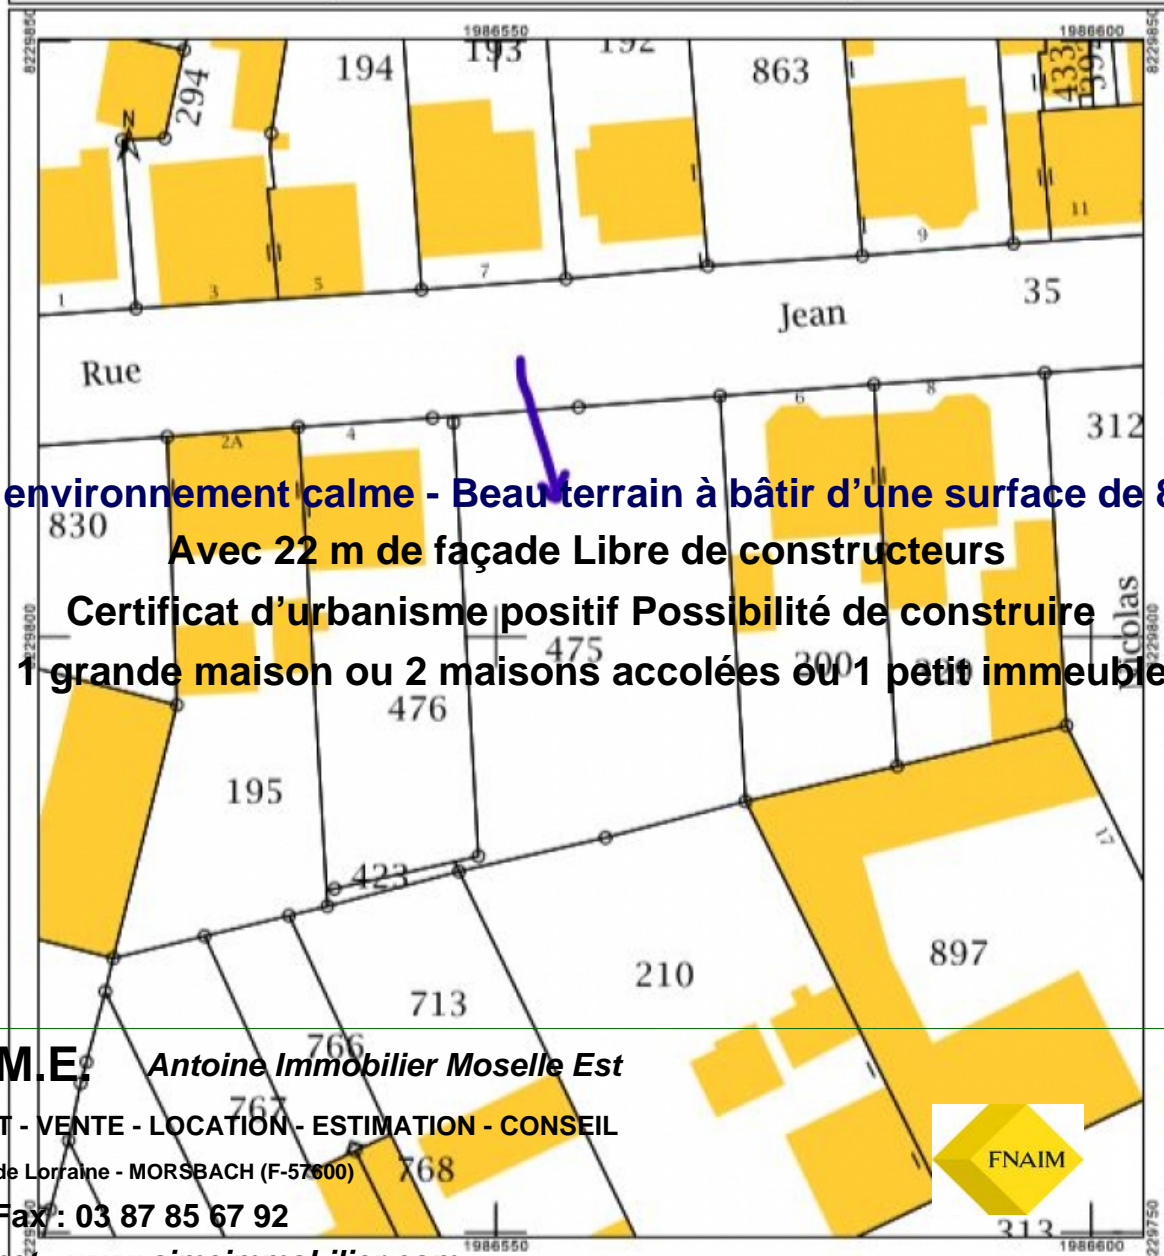

A VENDRE

String-Wendel - 86 000 €

Département : MOSELLE Commune : STIRING WENDEL	DIRECTION GÉNÉRALE DES FINANCES PUBLIQUES EXTRAIT DU PLAN CADASTRAL	Le plan visualisé sur cet extrait est géré par le centre des impôts foncier suivant : FORBACH 1, rue Félix Barth 57600 57600 FORBACH tél. 03 87 29 34 70 - fax 03 87 29 34 74 plgc.moselle@dgfp.finances.gouv.fr
Section : 15 Feuille : 000 15 01 Échelle d'origine : 1/1000 Échelle d'édition : 1/500 Date d'édition : 04/02/2020 (fuseau horaire de Paris) Coordonnées en projection : RGF93CC49 ©2017 Ministère de l'Action et des Comptes publics	Cet extrait de plan vous est délivré par : cadastre.gouv.fr	

Dans un environnement calme - Beau terrain à bâtir d'une surface de 8,27 ares
Avec 22 m de façade Libre de constructeurs
Certificat d'urbanisme positif Possibilité de construire
1 grande maison ou 2 maisons accolées ou 1 petit immeuble